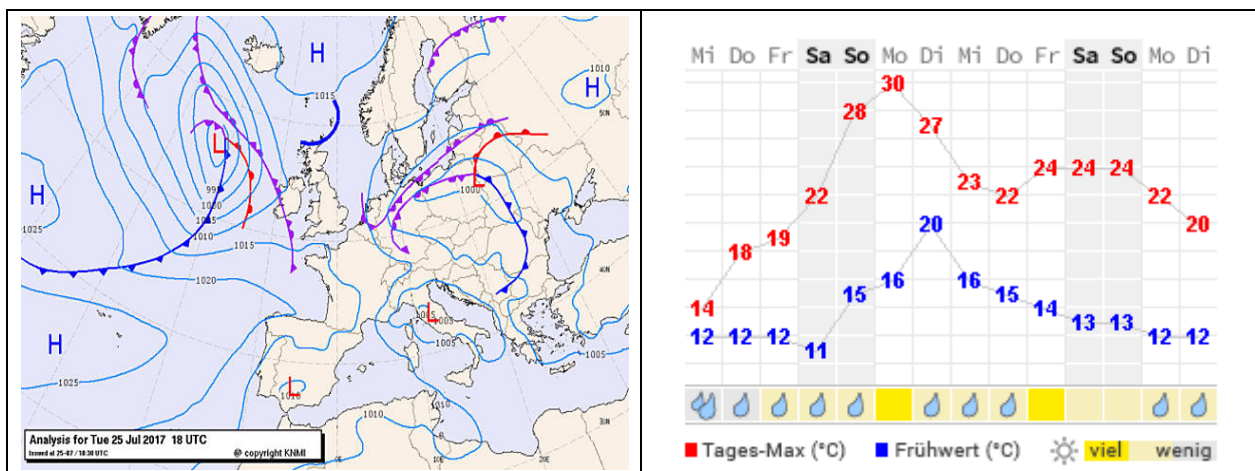

Wettervorhersage Mittlere Thüringer Wald Südseite – 26.07.2017

Wetterlage

Ein Tief, welches sich nach Polen verlagert, beeinflusst heute noch mit seinem umfangreichen Wolken- und Regengebiet Thüringen.

Wolken und Niederschlag

Heute Vormittag weiten sich die anhaltenden Niederschläge auf alle Landesteile aus, so dass es in den Mittags- und Nachmittagsstunden lang anhaltend und teils kräftig regnet. Am Abend lässt der Regen von Nordwesten her nach.

Regenwahrscheinlichkeit: 90% - 80% - 60%

Gewitterrisiko: -% - -% - -%

Sonnenstunden: 0

Tageshöchsttemperatur

Die Temperatur erreicht 16 bis 19, im Bergland 13 bis 16 Grad.

Bodenwind

Der Wind weht schwach bis mäßig aus westlichen Richtungen.

Aktuelle Wettermeldungen

Schmücke (948m)

08:00 Uhr   9.2°   Regen   5.0 l/m² in 1 Std.   NW 3   Böen 43 km/h

Nacht

In der Nacht zum Donnerstag ziehen die letzten Regentropfen nach Osten ab und nachfolgend lockert die Bewölkung allmählich auf. Die Luft kühlt auf 15 bis 13, im Bergland auf 13 bis 11 Grad ab. Der Wind weht schwach aus westlichen Richtungen.

Bemerkungen und Warnungen **Orange bis 18 Uhr**

Es tritt Dauerregen wechselnder Intensität auf. Dabei werden Niederschlagsmengen um 45 l/m² erwartet. In Staulagen werden Mengen bis 60 l/m² erreicht.

Bodenkarte und Trend

Die aktuelle Schneehöhen im mittlere Thüringer Wald finden Sie unter

<http://www.schneeschuhlaufen.net/aktuelle-schneehoeihen.html>

Quellen Verzeichnis

Deutsche Wetterdienst www.dwd.de, UK Government Met Office www.metoffice.gov.uk
Wetter Online www.wetteronline.de, Foreca Ltd www.foreca.com, Meteox www.meteox.nl
Meteoalarm <http://meteoalarm.eu/>, Örtliche Warnungen beim Landferienhaus Linde in Langenbach Thüringen <http://www.landferienhaus-linde.net/>, 50.513920 Nord, 010.848830 Ost